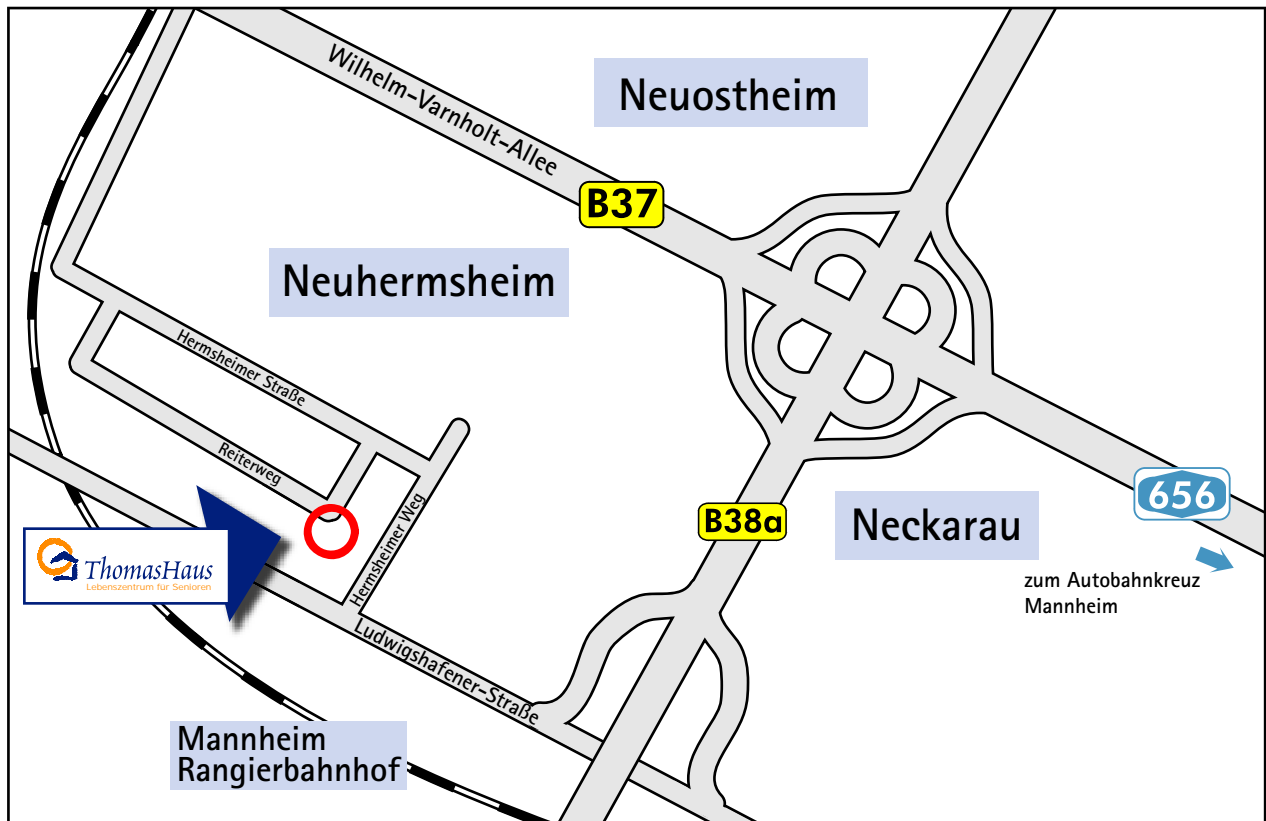

ThomasHaus

ANFAHRTSBESCHREIBUNG

Sie erreichen uns per Auto:

Die Anfahrt per Auto entnehmen Sie bitte der obigen Anfahrtsskizze.

Sie erreichen uns auch per Bus, von Mannheim-City kommend:

Nehmen Sie ab dem Hauptbahnhof den Bus 62 in Richtung Neuhermsheim bis zur Haltestelle Neuhermsheim/ThomasHaus. Die Fahrtzeit beträgt ca. 23 Minuten. Von der Haltestelle bis zum ThomasHaus sind es noch ca. 300m zu Fuß.

Per S-Bahn aus Heidelberg oder von Mannheim-City kommend:

Nehmen Sie die S-Bahn-Linie 6 bis zur Haltestelle Mannheim-Rangierbahnhof. Überqueren Sie die Brücke über die Ludwigshafener Straße, gehen Sie den Hermshaimer Weg entlang und biegen Sie dann links in den Reiterweg ein.